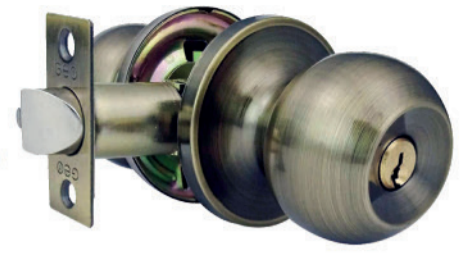

20%
de
descuento

Cerradura de dormitorio,
acabado acero inoxidable.
Diseño tulipán.
375128

Antes \$16.81
Oferta
\$13.45

20%
de
descuento

Cerradura de dormitorio,
acabado latón antiguo.
Diseño Ball.
375160

Antes \$17.58
Oferta
\$14.06

20%
de
descuento

Cerradura de baño,
acabado acero inoxidable.
Diseño tulipán.
375136

Antes \$12.90
Oferta
\$10.32

20%
de
descuento

Cerradura de baño,
acabado latón antiguo.
Diseño Tulipán.
374881

Antes \$14.18
Oferta
\$11.35

20%
de
descuento

Cerradura de baño,
acabado latón antiguo.
Diseño Ball.
375179

Antes \$13.80
Oferta
\$11.04

20%
de
descuento

STANLEY.

Candados

Candado para maletas, varios colores.
De combinación, 3 dígitos. Con clip.
Con sistema TSA para vuelos en USA.
599808 - 599883 - 599875 - 599859