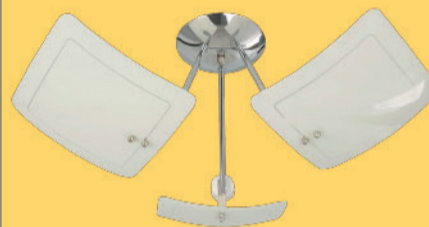

Lámpara de techo,
3 luces. Blanco y cromado.
827959

Antes $30.68
Oferta
$21.55

30%
de
descuento