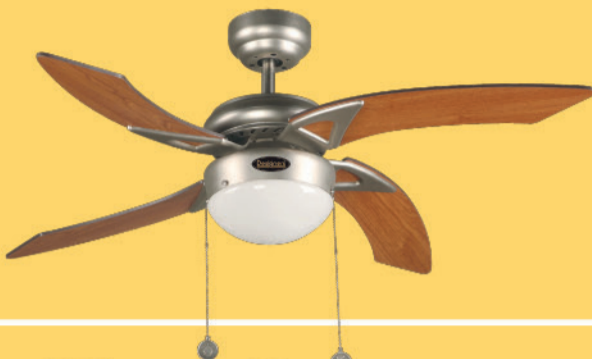

Antes \$135.02
Oferta
\$99.99

9 pagos de
\$11.11

26%
de
descuento

Ventilador de techo.
Diámetro: 42". 1 luz.
644420

Antes \$107.71
Oferta
\$89.95

9 pagos de
\$9.99

16%
de
descuento

Ventilador de techo.
Diámetro: 52".
5 aspas. 2 luces.
644293